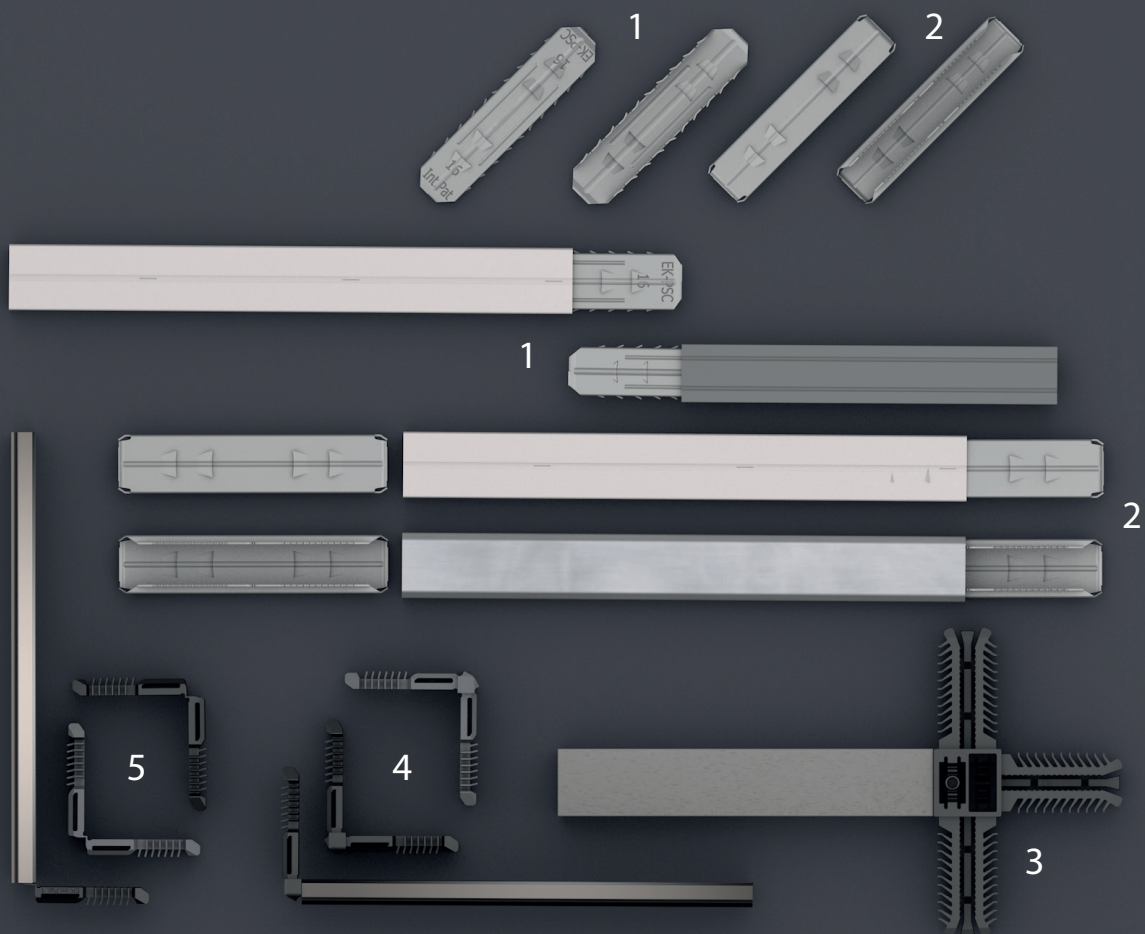

EK Connect für Warm Edge – High Performance Spacer

1 STEEL Längsverbinder Trockenmitteldurchlass grey HPS / 2 STEEL Längsverbinder Trockenmitteldurchlass grey Omega HPS / 3 POLO Sprossen-Kreuzverbinder HPS / 4 POLO Eckwinkel grey/black HPS / 5 POLO Modellwinkel grey/black HPS