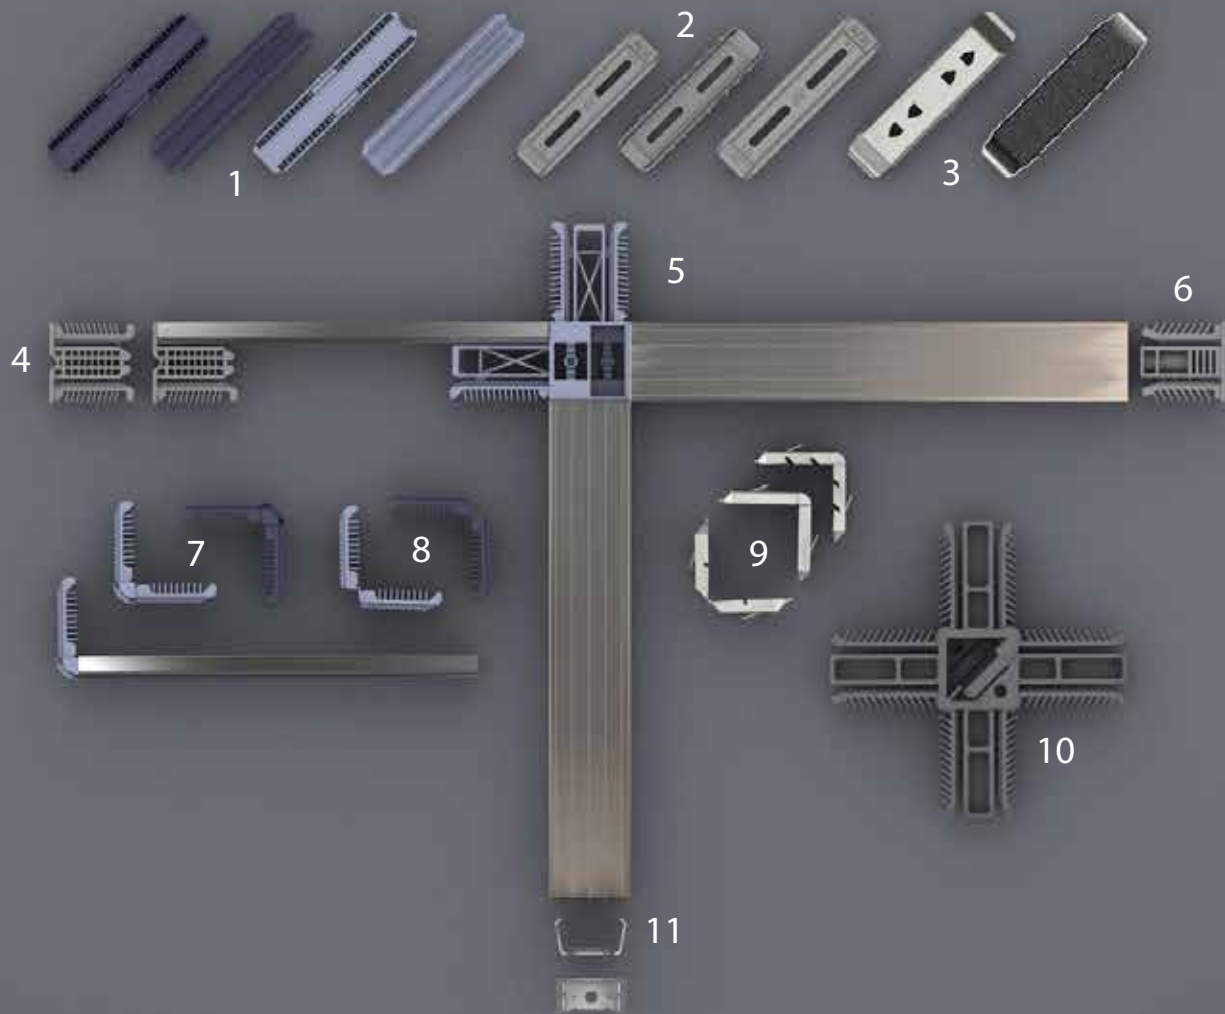

# EK Connect für Standardprofile

## *EK Connect for standard profiles*

1 POLO Längsverbinder Trockenmitteldurchlass hard/medium / 2 STEEL Längsverbinder Trockenmitteldurchlass / 3 STEEL Längsverbinder Trockenmittelstopp mit/ohne Dichteinlage / 4 POLO Sprossen-Endstück Duplex und Twin-Profil / 5 POLO Sprossen-Kreuzverbinder Duplex und Twin-Profil / 6 POLO Sprossen-Endstück Duplex-Profil NXT / 7 POLO Eckwinkel medium/hard / 8 POLO Modellwinkel medium/hard / 9 STEEL Eck- und Modellwinkel / 10 POLO Sprossen-Kreuzverbinder Duplex-Profil NXT / 11 STEEL Sprossen-Klemmfeder Duplex-Profil

1 POLO straight connector desiccant passage hard/medium / 2 STEEL straight connector desiccant passage / 3 STEEL straight connector desiccant stop with/without sealing insert / 4 POLO Georgian bar end piece Duplex and Twin-profile / 5 POLO Georgian bar cross connector Duplex and Twin-profile / 6 POLO Georgian bar end piece Duplex-profile NXT / 7 POLO corner key medium/hard / 8 POLO model corner key medium/hard / 9 STEEL corner and model corner key / 10 POLO Georgian bar cross connector Duplex-profile NXT / 11 STEEL Georgian bar spring clamp Duplex-profile