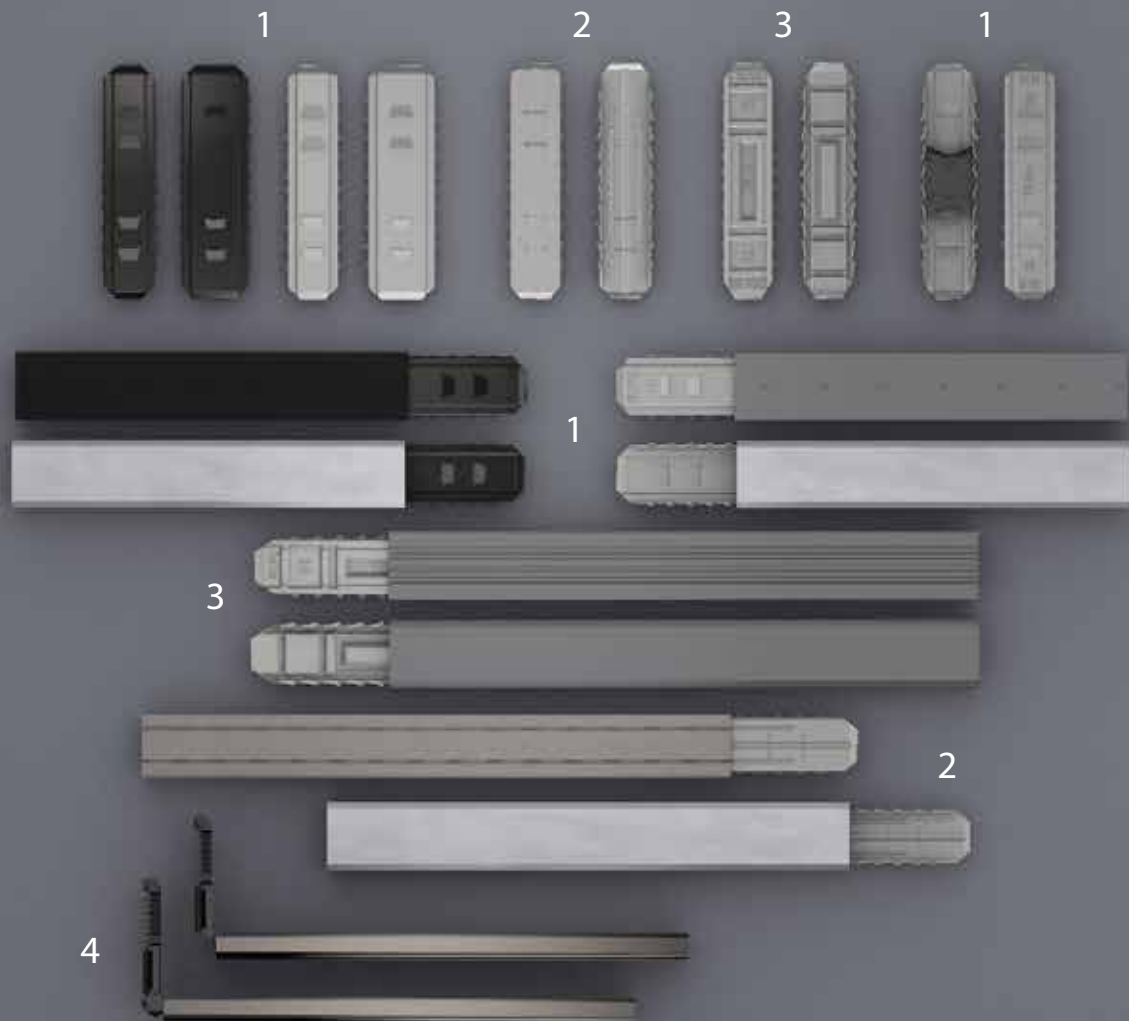

# EK Connect für Warm Edge – Thermix Pro, Thermobar und Termoprofi

## *EK Connect for Warm Edge – Thermix Pro, Thermobar and Termoprofi*

1 STEEL Längsverbinder Trockenmitteldurchlass black/grey Thermix / 2 STEEL Längsverbinder Trockenmitteldurchlass grey Termoprofi / 3 STEEL Längsverbinder Trockenmitteldurchlass grey Thermobar / 4 POLO Eck- und Modellwinkel grey/black HPS

1 STEEL Längsverbinder Trockenmitteldurchlass black/grey Thermix / 2 STEEL Längsverbinder Trockenmitteldurchlass grey Termoprofi / 3 STEEL Längsverbinder Trockenmitteldurchlass grey Thermobar / 4 POLO Eck- und Modellwinkel grey/black HPS