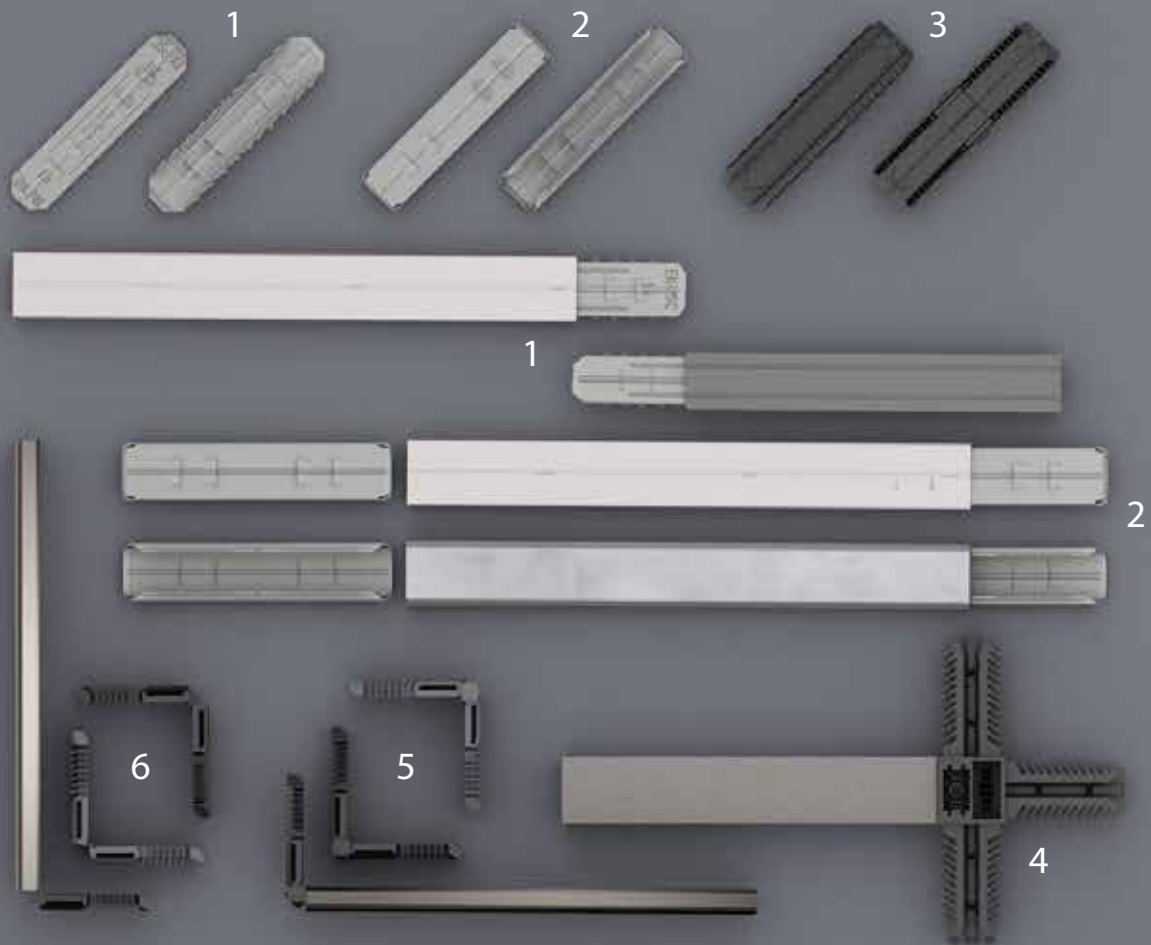

EK Connect für Warm Edge – High Performance Spacer

EK Connect for Warm Edge – High Performance Spacer

1 STEEL Längsverbinder Trockenmitteldurchlass grey HPS / 2
STEEL Längsverbinder Trockenmitteldurchlass grey Omega
HPS / 3 POLO Längsverbinder Trockenmitteldurchlass für
Swisspacer gey/black / 4 POLO Sprossen-Kreuzverbinder
HPS / 5 POLO Eckwinkel grey/black HPS / 6 POLO
Modellwinkel grey/black HPS

*1 STEEL straight connector desiccant passage grey HPS /
2 STEEL straight connector desiccant passage grey Omega HPS
3 POLO straight connector desiccant passage for Swisspacer
grey/black / 4 POLO Georgian bar cross connector HPS /
5 POLO corner key grey/black HPS / 6 POLO model corner
key grey/black HPS*