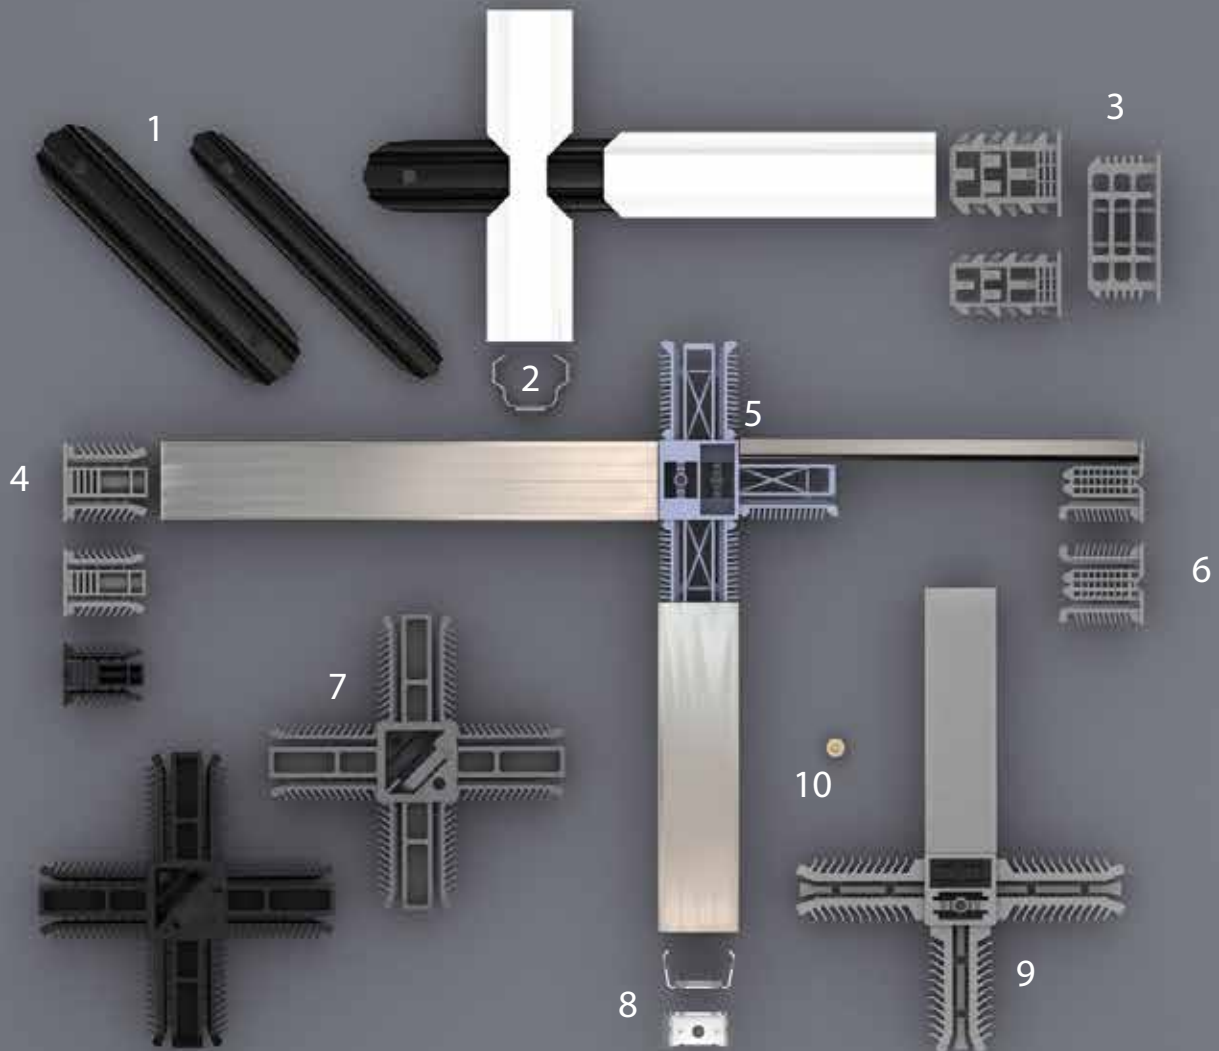

EK Connect für Kasten- und Deko-Sprossenprofile

EK Connect for Box and decorative profiles

1 STEEL Sprossen-Kreuzverbinder Deko-Profil / 2 STEEL Sprossen-Klemmfeder Deko-Profil / 3 POLO Sprossen-Endstück Deko-Profil / 4 POLO Sprossen-Endstück Duplex-Profil NXT / 5 POLO Sprossen-Kreuzverbinder Duplex und Twin-Profil / 6 POLO Sprossen-Endstück Duplex und Twin-Profil / 7 POLO Sprossen-Kreuzverbinder Duplex-Profil NXT / 8 STEEL Sprossen-Klemmfeder Duplex-Profil / 9 POLO Sprossen-Kreuzverbinder HPS / 10 POLO Klapperschutzhauben für Sprossen-Kreuzverbinder

1 STEEL Georgian bar cross connector decorative profile / 2 STEEL Georgian bar spring clamp decorative profile / 3 POLO Georgian bar end piece decorative profile / 4 POLO Georgian bar end piece Duplex-profile NXT / 5 POLO Georgian bar cross connector Duplex and Twin-profile / 6 POLO Georgian bar end piece Duplex and Twin-profile / 7 POLO Georgian bar cross connector Duplex-profile NXT / 8 STEEL Georgian bar spring clamp Duplex-profile / 9 POLO Georgian bar cross connector HPS / 10 POLO clatter protection cap for Georgian bar cross connector