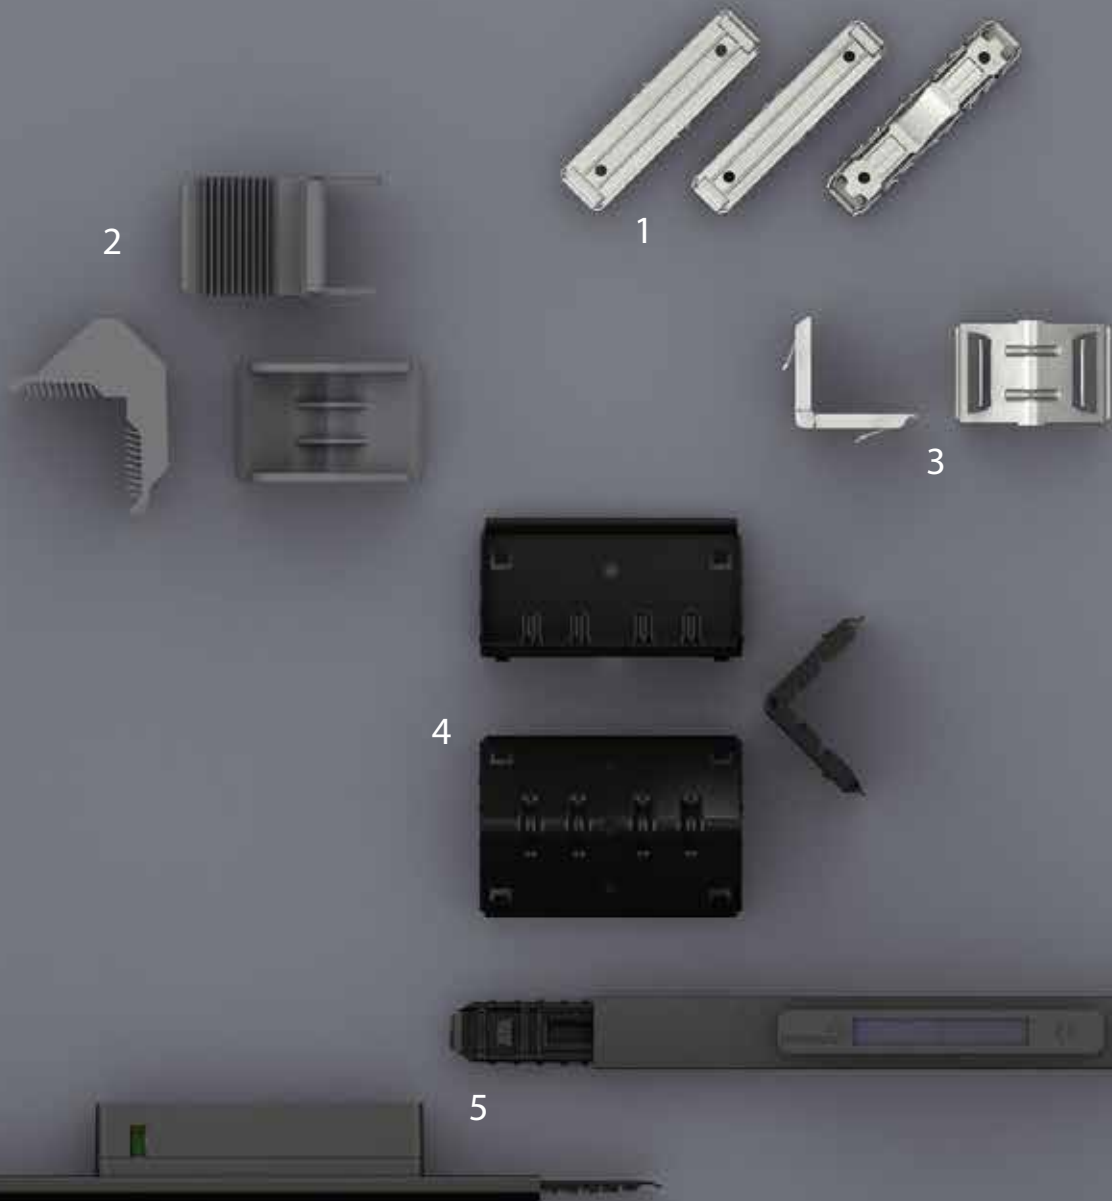

EK Connect Lösungen

EK Connect Solutions

1 STEEL Längsverbinder Trockenmitteldurchlass mit Dichtblech
/ 2 POLO Eckwinkel für Sonderprofile / 3 STEEL Eckwinkel für
Jalousieprofile / 4 STEEL Eckwinkel für Solarkollektoren black / 5
SMARELIO Protect Digitalisierungs- und Alarmmodul

*1 STEEL straight connector desiccant passage with sealing cover / 2
POLO corner key for special profile / 3 STEEL corner key for integrated
blind profile / 4 STEEL corner key for solar collector black / 5
SMARELIO Protect digitalization and alarm module*